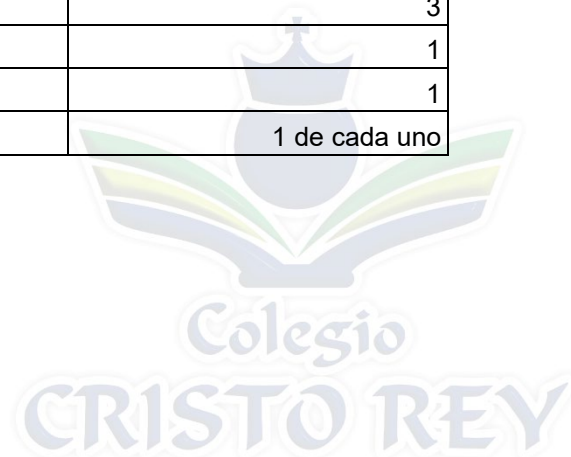

CARPETA INTEGRAL

Estos son los elementos que contiene la carpeta integral, recuerde que uno de nuestros proveedores la ofertará con un descuento especial para los padres de familia del colegio.

ÚTILES	
Descripción	Cantidad
Lápices punta gruesa (Pre jardín y Jardín)	2
Lápices doble punta (rojo, negro) para Transición	5
Borradores	2
Tajalápiz doble función	2
Caja de Plastilina	2
Tijera Punta roma	1
Paquete de cartulina de colores	1
Paquete de cartulina fluorescente	1
Paquete de Fomy en octavos	1
Papel seda variado	10
Octavos de Cartulina negra	5
Octavos de Cartón paja	6
Chelines	6
Paquete de lentejuelas colores variados	5
Cinta de enmascarar	1
Paquete de bombas surtidas (paquete 12)	1
Silicona en barra	3
Paquete de papel silueta	1
Block papel iris	1
Pinceles grueso y delgado	1 de cada uno